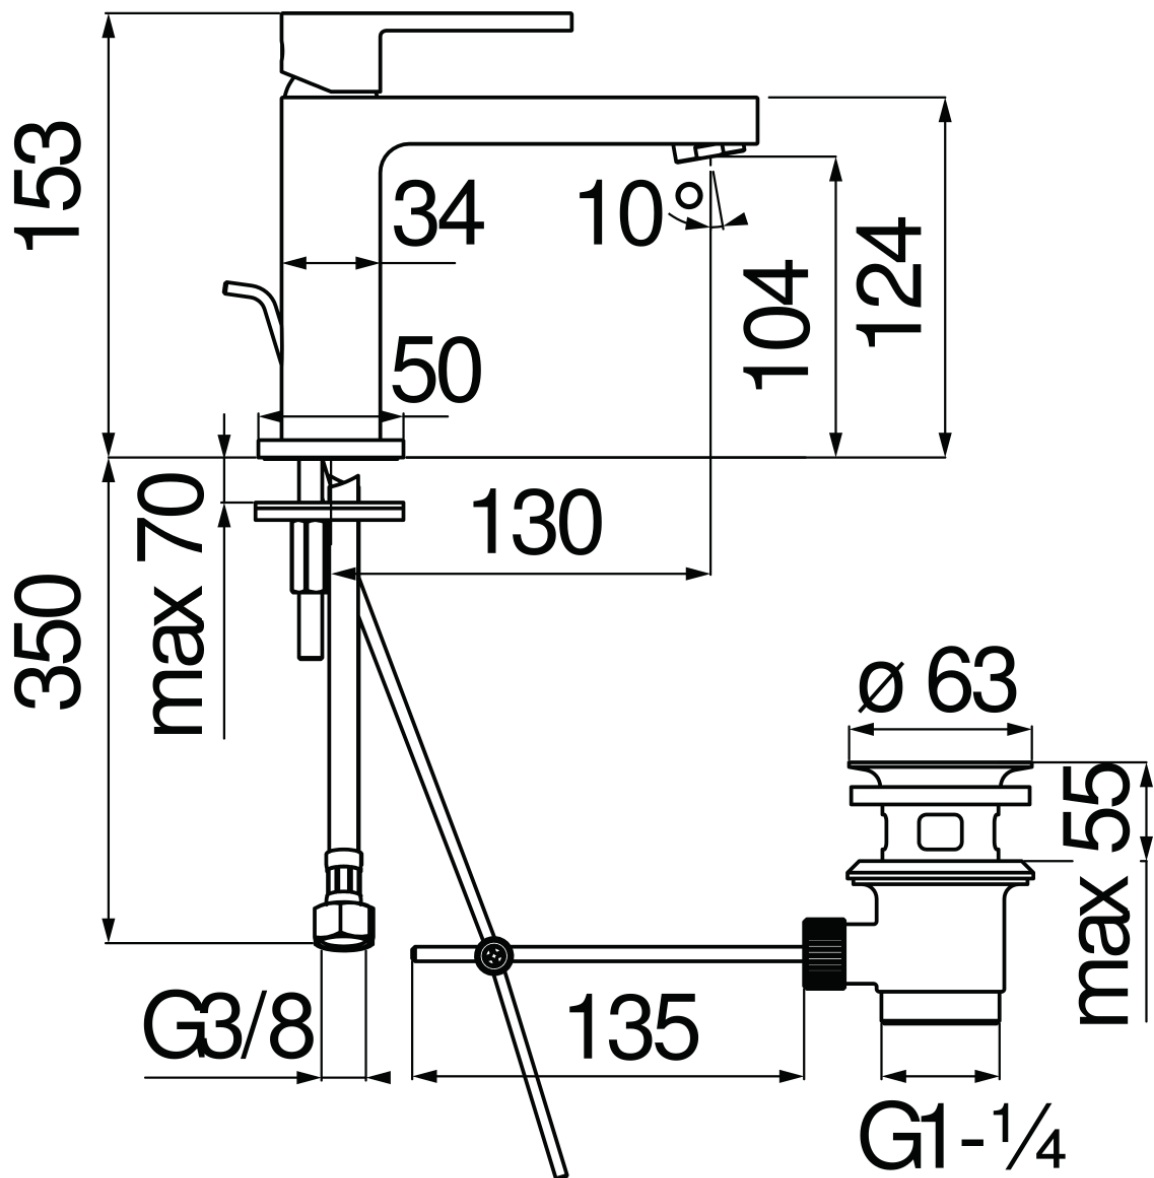

SPECIFICHE

Monocomando

Velvet black

Aeratore anticalcare M 24 x 1

Scarico 1 1/4" con sistema brevettato SNAP

Flessibili inox ø 3/8"

Limitatore di portata con freno al 50%

Imballo: 41 x 21 x 7 cm / 0,006027 m³ / 1,89 kg

CERTIFICAZIONI

DIAGRAMMA DI PORTATA: ACQUA CALDA/FREDDA

DIAGRAMMA DI PORTATA: ACQUA MISCELATA